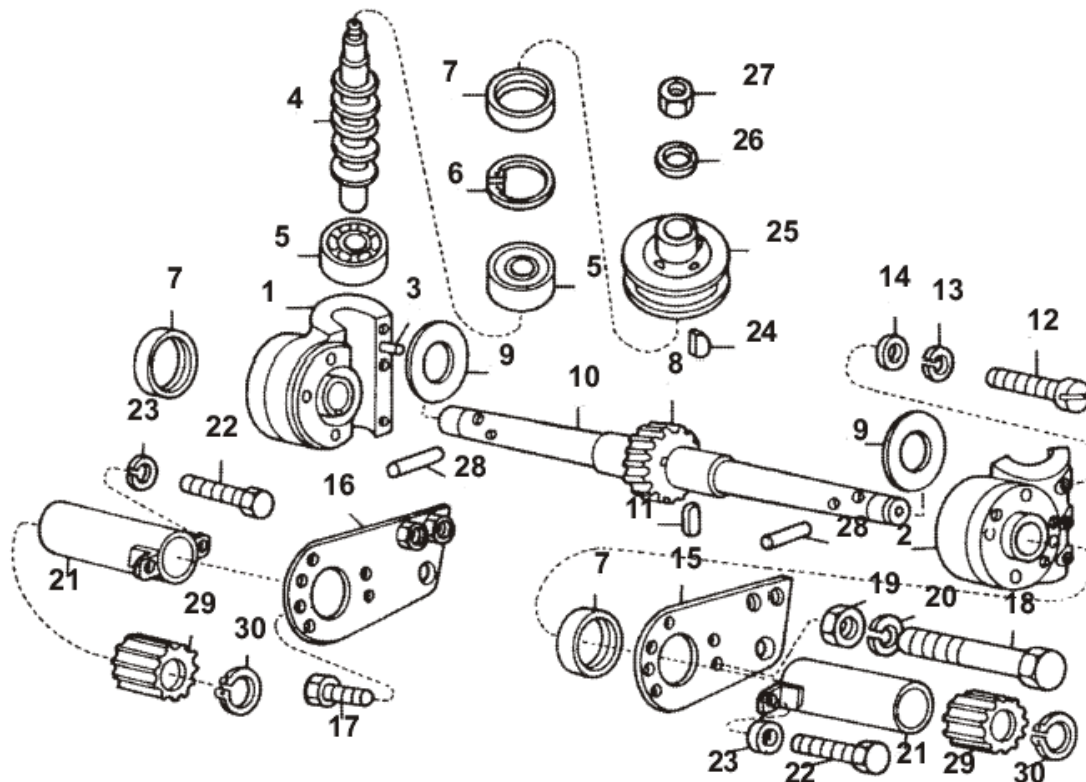

Pozice	Objednací číslo	Název součásti	Počet ks
1	9376402	SKŘÍŇKA ŠNEKOVÁ - PRAVÁ POLOVINA	1
2	9376401	ŠKŘÍŇKA ŠNEKOVÁ - LEVÁ POLOVINA	1
3	2010205	KOLÍK 5x16	2
4	4150301	DVOUCHODÝ ŠNEK	1
5	9943108	LOŽISKO 6201A	2
6	6021806	KROUŽEK POJISTNÝ 32 ČSN 022931	1
7	9943202	GUFERO 22x32x7	3
8	4360301	KOLO ŠNEKOVÉ	1
9	6025059	PODLOŽKA TŘECÍ	2
10	2123902	HŘÍDEL	1
11	5400113	PERO 6h9x6x22 ČSN 022562	1
12	1011629	ŠROUB M6x30	3
13	6010905	PODLOŽKA 6,1 SUROVÁ	3
14	3540246	PODLOŽKA 6,4 ČSN 021702.15	3
15	9475204	BOČNICE ŠNEKOVÉ PŘEVODOVKY LEVÁ	1
16	9475205	BOČNICE ŠNEKOVÉ PŘEVODOVKY - PRAVÁ	1
17	1512506	ŠROUB M6x14 ČSN 021103.25	4
18	1012469	ŠROUB M6x90	3
19	1800141	MATICE M6 ČSN 021401.25	3
20	6010905	PODLOŽKA 6,1 SUROVÁ	3
21	9475101	KRYT HŘÍDELE	2
22	1011619	ŠROUB	4
23	6010904	PODLOŽKA 5,1	4
24	5400402	PERO 3x3,7	1
25	9303701	ŘEMENICE	1
26	3540253	PODLOŽKA 8,4 ČSN 021702.15	1
27	1303902	MATICE M 8 L	1
28	2510238	KOLÍK 6x30	2
29	7466401	VÁLEČEK POHONU	2
30	6021513	KROUŽEK POJISTNÝ 18 ČSN 022930	2
*	9607701	SKŘÍŇKA ŠNEKOVÁ (obsahuje pol. 1-3 a 12-14)	1
*	9607703	SKŘÍŇKA ŠNEKOVÁ – SESTAVA (obs. pol. 1-14, 16-20,24,27)	1