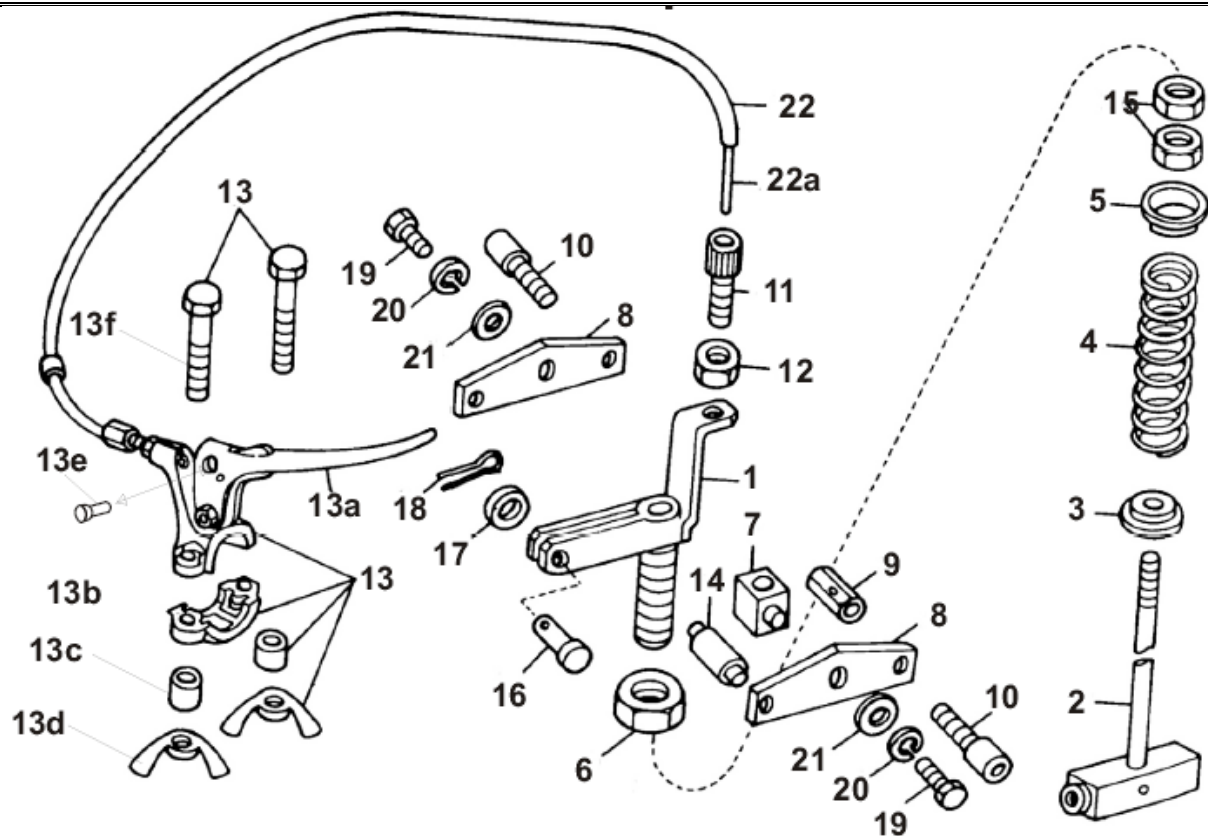

BDR 700

Verze 1 výroba od roku 1990
DVOUBUBNOVÁ ROTAČNÍ SEKAČKA
ZÁBĚR 70 cm

Pozice	Objednací číslo	Název součásti	Počet ks
1	9474704	DÍL KLEČÍ SPODNÍ PRO KAPSU	1
1A	9474710	DÍL KLEČÍ SPODNÍ	1
2	6055503	KAPSA NA NÁŘADÍ	1
3	6511904	KROUŽEK POJISTNÝ 4 ČSN 022929.05	2
4	2030414	ČEP KAPSY NÁŘADÍ	1
5	1015588	SVORNÍK	1
6	1320801	MATICE	1
7	9468703	PÁKA - SESTAVA	1
8	9474703	DÍL KLEČÍ LUČNÍCH HORNÍ	1
9	9943820	RUKOJEŤ	2
10	9607802	ZKRATOVAČ	1
10a	1342634	PRUŽINA ZKRATOVAČE	1
10b	6011901	KROUŽEK POJISTNÝ 3,2 ČSN 022929.00	1
10c	9138401	KOLÍK	1
10d	9133210	ŠNŮRA	1
10e	9130601	KONCOVKA	1
10f	1033502	ŠROUBENÍ ZKRATOVAČE	1
11	9944013	PÁČKA PLYNOVÁ	1
12	1512525	ŠROUB M8x25 ČSN 021103.25	4
13	6510906	PODLOŽKA 8,2 ČSN 021740.05	4
14	9942507	BOWDEN PLYNU-ND	1
14a	9944113	LANKO PLYNU	1
15	3041403	VLOŽKA	1
*	9944010	PÁČKA PLYNU KOMPLETNÍ (obsahuje pol. 11 a 14)	1
*	9720507	KLEČE LUČNÍ SESTAVA S KAPSOU (mimo pol. 9-11)	1

Pozice	Objednací číslo	Název součásti	Počet ks
1	9375703	TELESO SESTAVA	1
2	2075807	KOLÍK 5x16	4
2a	2031108	KOLÍK ÚCHYTU HONDA	2
2b	6041607	ÚCHYT HONDA	2
3	1012565	ŠROUB	1
*	1800154	MATICE M10 ČSN 021401.25	1
4	1021612	ŠROUB NAPÍNÁNÍ	1
5	2123801	ČEP	1
6	9943155	LOŽISKO 6304 A-2RS C3	2
7	5400115	PERO 6h9x6x14	1
8	5400113	PERO 6h9x6x22 ČSN 022562	1
9	3301304	VÍČKO	1
10	6010905	PODLOŽKA 6,1 SUROVÁ	3
11	1512506	ŠROUB M6x14 ČSN 021103.25	3
12	7065101	BUBÍNEK	1
13	3040250	PODLOŽKA B15 ČSN 021702.15	1
14	1300183	MATICE M14x1,5 021403.25	1
15	4051902	ŘEMENICE DVOUSTUPŇOVÁ	1
15a	4051904	ŘEMENICE HONDA	1
16	1012527	ŠROUB M10x20 ČSN 021103.25	1
17	6025060	PODLOŽKA	1
18	6010907	PODLOŽKA 10,2 ČSN 02 1740	1
19	9940704	ŘEMEN KLÍNOVÝ 17x1100 B	1
20	9940707	ŘEMEN KLÍNOVÝ 13X900 A	1
*	3010110	ČEP TRUBKA (NEPROFRÉZOVANÁ)	1
*	9720401	DÍL STŘEDNÍ - SESTAVA	1
*	9720414	DÍL STŘEDNÍ SESTAVA 5321-4T	1
*	9720415	DÍL STŘEDNÍ SESTAVA 5323H	1
*	7065104	BUBÍNEK	1
*	7402802	PŘÍRUBA	1
*	1011334	ŠROUB M8x40 ČSN 021151.25	4