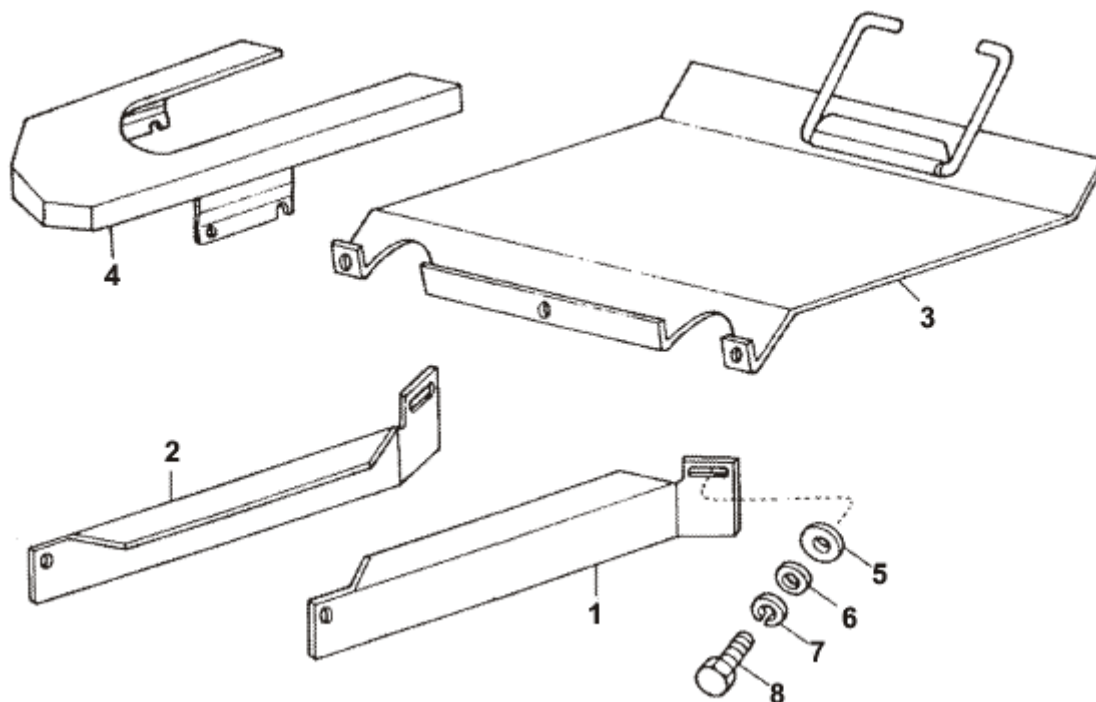

Pozice	Objednací číslo	Název součásti	Počet ks
1	6055534	KRYT LEVÝ	1
2	6055533	KRYT PRAVÝ	1
3	9469806	PLECH KRYCÍ UPLNÝ	1
4	9475102	KRYT ŘEMENE	1
5	6259046	PODLOŽKA 6x20 - PRYŽ	2
6	3540246	PODLOŽKA 6,4 ČSN 021702.15	2
7	6510920	PODLOŽKA 6,1 ČSN 021740.05	2
8	1011640	ŠROUB M6x16 ČSN 021131.25	2

Stahováky

Pozice	Objednací číslo	Název součásti	Počet ks
*	9860405	STAHOVÁK - ŘEMENIC A OZUBENÝCH KOL	1
*	1030602	ŠROUB STAHOVACÍ	1
*	2031709	ČOČKA ŠROUBU	1