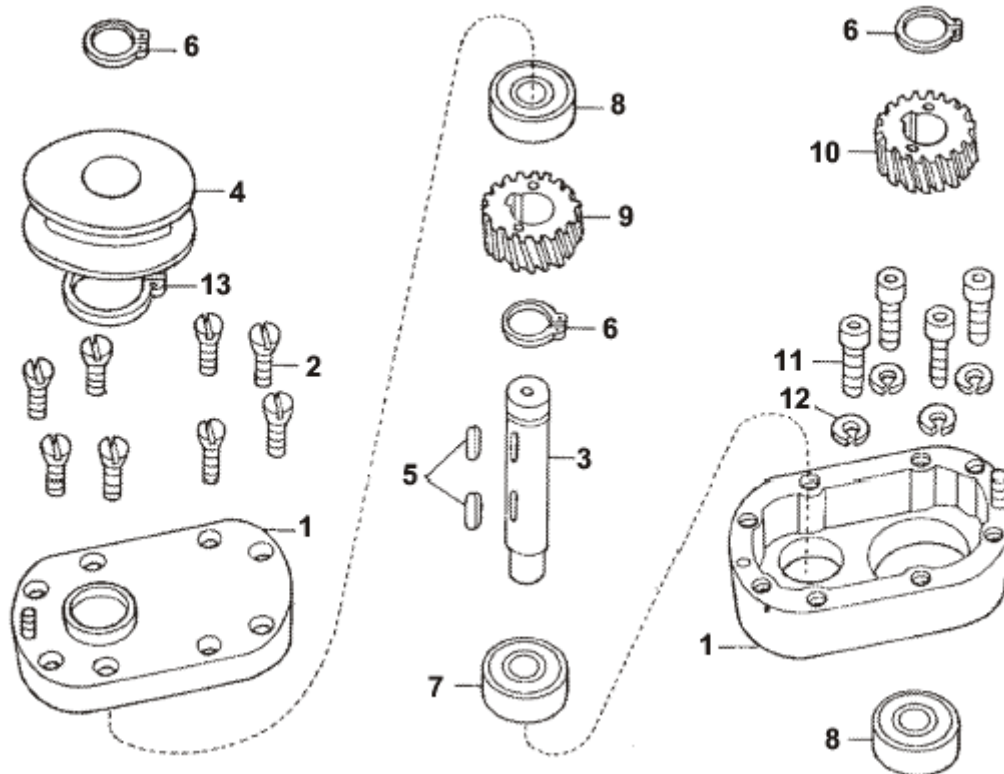

Pozice		Název součásti	Počet ks
1	9604418	SKŘÍŇ PŘEVODOVÁ	1
2	1011319	ŠROUB M6x20 ČSN 021151,25	8
3	2123901	HŘÍDELKA	1
4	4051901	ŘEMENICE	1
5	5400116	PERO 6x6x18	2
6	6021512	KROUŽEK POJISTNÝ 20	3
7	9943159	LOŽISKO 6203 A	1
8	9943157	LOŽISKO 6004 RS	2
9	4100601	PASTOREK PRAVÝ	1
10	4100602	PASTOREK LEVÝ	1
11	1037226	ŠROUB M6x16 ČSN 21143.50	4
12	6510920	PODLOŽKA 6,1 ČSN 021740.05	4
13	6021815	KROUŽEK POJISTNÝ 42	1