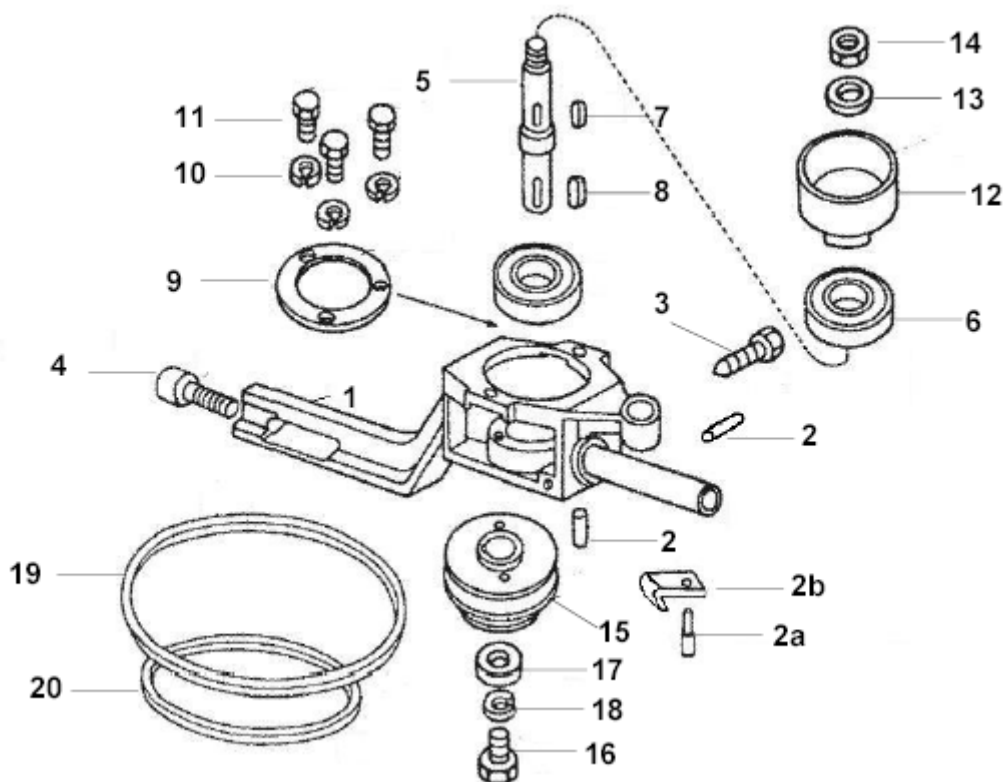

BDR 700

Verze 1 výroba od roku 1990
DVOUBUBNOVÁ ROTAČNÍ SEKAČKA
ZÁBĚR 70 cm

Pozice	Objednací číslo	Název součásti	Počet ks
1	9474704	DÍL KLEČÍ SPODNÍ PRO KAPSU	1
1A	9474710	DÍL KLEČÍ SPODNÍ	1
2	6055503	KAPSA NA NÁŘADÍ	1
3	6511904	KROUŽEK POJISTNÝ 4 ČSN 022929.05	2
4	2030414	ČEP KAPSY NÁŘADÍ	1
5	1015588	SVORNÍK	1
6	1320801	MATICE	1
7	9468703	PÁKA - SESTAVA	1
8	9474703	DÍL KLEČÍ LUČNÍCH HORNÍ	1
9	9943820	RUKOJEŤ	2
10	9607802	ZKRATOVAČ	1
10a	1342634	PRUŽINA ZKRATOVAČE	1
10b	6011901	KROUŽEK POJISTNÝ 3,2 ČSN 022929.00	1
10c	9138401	KOLÍK	1
10d	9133210	ŠNŮRA	1
10e	9130601	KONCOVKA	1
10f	1033502	ŠROUBENÍ ZKRATOVAČE	1
11	9944013	PÁČKA PLYNOVÁ	1
12	1512525	ŠROUB M8x25 ČSN 021103.25	4
13	6510906	PODLOŽKA 8,2 ČSN 021740.05	4
14	9942507	BOWDEN PLYNU-ND	1
14a	9944113	LANKO PLYNU	1
15	3041403	VLOŽKA	1
*	9944010	PÁČKA PLYNU KOMPLETNÍ (obsahuje pol. 11 a 14)	1
*	9720507	KLEČE LUČNÍ SESTAVA S KAPSOU (mimo pol. 9-11)	1

Pozice	Objednací číslo	Název součásti	Počet ks
1	9375703	TELESO SESTAVA	1
2	2075807	KOLÍK 5x16	4
2a	2031108	KOLÍK ÚCHYTU HONDA	2
2b	6041607	ÚCHYT HONDA	2
3	1012565	ŠROUB	1
*	1800154	MATICE M10 ČSN 021401.25	1
4	1021612	ŠROUB NAPÍNÁNÍ	1
5	2123801	ČEP	1
6	9943155	LOŽISKO 6304 A-2RS C3	2
7	5400115	PERO 6h9x6x14	1
8	5400113	PERO 6h9x6x22 ČSN 022562	1
9	3301304	VÍČKO	1
10	6010905	PODLOŽKA 6,1 SUROVÁ	3
11	1512506	ŠROUB M6x14 ČSN 021103.25	3
12	7065101	BUBÍNEK	1
13	3040250	PODLOŽKA B15 ČSN 021702.15	1
14	1300183	MATICE M14x1,5 021403.25	1
15	4051902	ŘEMENICE DVOUSTUPŇOVÁ	1
15a	4051904	ŘEMENICE HONDA	1
16	1012527	ŠROUB M10x20 ČSN 021103.25	1
17	6025060	PODLOŽKA	1
18	6010907	PODLOŽKA 10,2 ČSN 02 1740	1
19	9940704	ŘEMEN KLÍNOVÝ 17x1100 B	1
20	9940707	ŘEMEN KLÍNOVÝ 13X900 A	1
*	3010110	ČEP TRUBKA (NEPROFRÉZOVANÁ)	1
*	9720401	DÍL STŘEDNÍ - SESTAVA	1
*	9720414	DÍL STŘEDNÍ SESTAVA 5321-4T	1
*	9720415	DÍL STŘEDNÍ SESTAVA 5323H	1
*	7065104	BUBÍNEK	1
*	7402802	PŘÍRUBA	1
*	1011334	ŠROUB M8x40 ČSN 021151.25	4