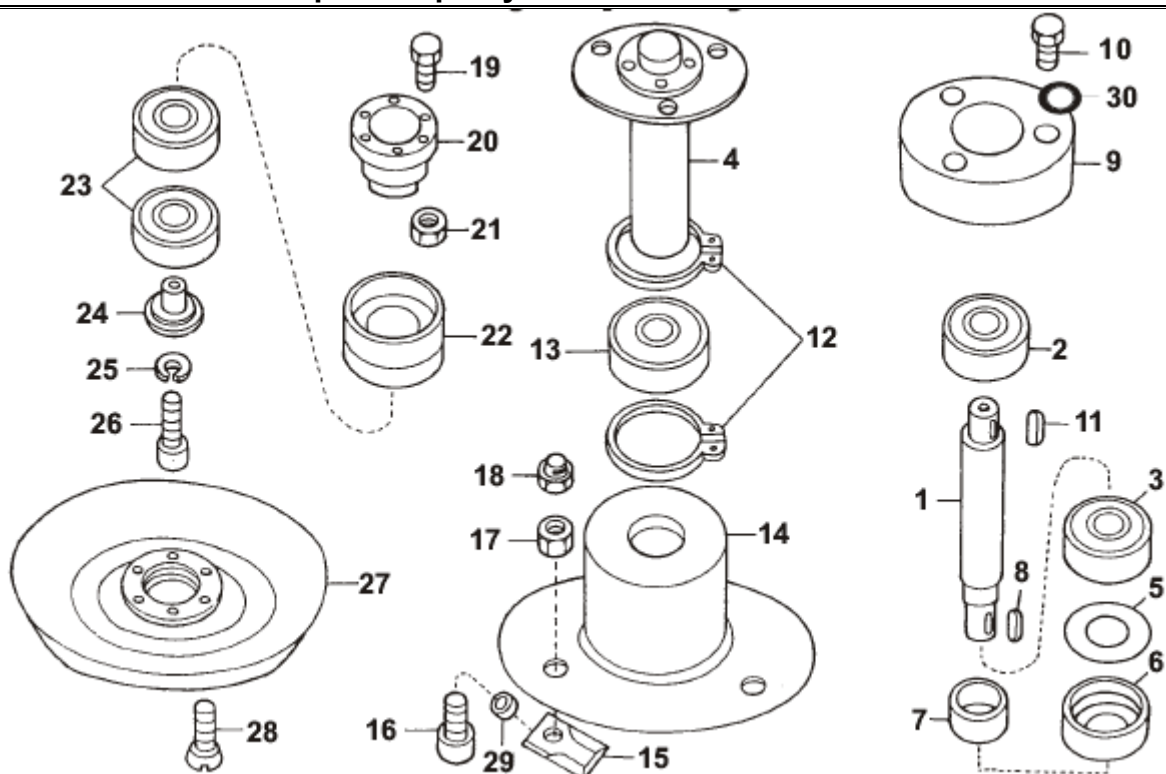

Pozice	Objednací číslo	Název součásti	Počet ks
1	2123802	HŘÍDEL PRAVÁ	1
2	9943157	LOŽISKO 6004 RS	1
3	9943156	LOŽISKO 6004 A	1
4	9474910	KOŠ PRAVÝ ÚPLNÝ	1
5	6259045	TĚSNĚNÍ PAPIROVÉ - NEDÁVÁ SE	1
6	9943244	GUFERO 25x42x7	1
7	3010408	ROZPĚRKA	1
8	5400117	PERO 6x6x28	1
9	6130406	KRYT ROTORU	1
10	1012575	ŠROUB M8x20 021103.55	3
11	5400116	PERO 6x6x18	1
12	6021514	KROUŽEK POJISTNÝ 50 ČSN 022930	2
13	9943160	LOŽISKO 6010 A 2RS	1
14	9474803	ROTOR	1
15	5253303	NŮŽ	3
16	1037225	ŠROUB M6x22	3
16a	1037237	ŠROUB M6x16	3
17	1800141	MATICE M6 ČSN 021401.25	3
18	1300503	MATICE M6 021492.25	3
19	1512506	ŠROUB M6x14 ČSN 021103.25	6
20	3044302	UNAŠEČ	1
21	1800141	MATICE M6 ČSN 021401.25	6
22	3301601	NÁBOJ	1
23	9943161	LOŽISKO 6005 A RS	2
24	3044301	PŘÍLOŽKA	1
25	6510920	PODLOŽKA 6,1 ČSN 021740.05	1
26	1537211	ŠROUB M6x25 ČSN 021143.50	1
27	9475203	DISK SPODNÍ	1
28	1011308	ŠROUB M6x16 ČSN 02 1151.25	6
29	3010410	VLOŽKA NOŽE	3
30	3540253	PODLOŽKA 8,4 ČSN 021702.15	6
*	9608003	ROTOR PRAVÝ PRO ND	1