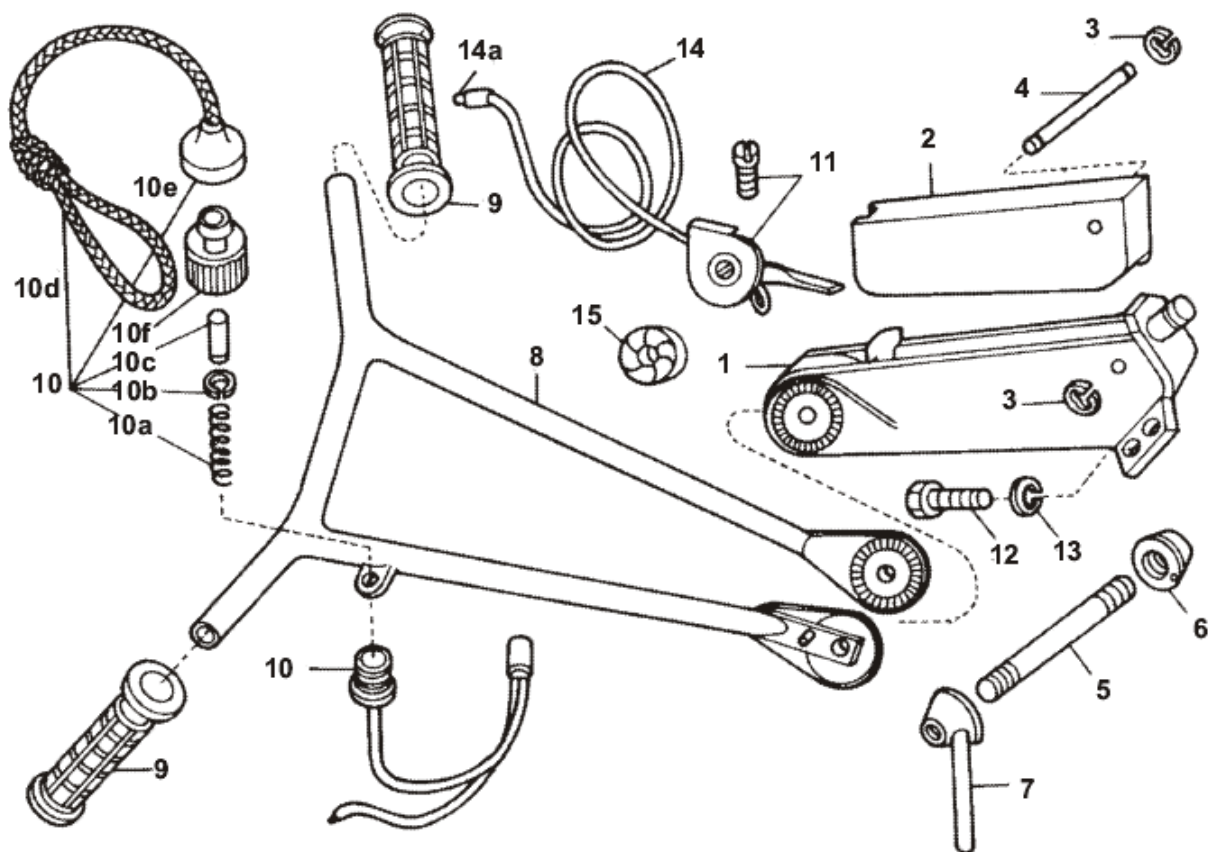

BDR 700

Verze 1 výroba od roku 1990
DVOUBUBNOVÁ ROTAČNÍ SEKAČKA
ZÁBĚR 70 cm

Pozice	Objednací číslo	Název součásti	Počet ks
1	9474704	DÍL KLEČÍ SPODNÍ PRO KAPSU	1
1A	9474710	DÍL KLEČÍ SPODNÍ	1
2	6055503	KAPSA NA NÁŘADÍ	1
3	6511904	KROUŽEK POJISTNÝ 4 ČSN 022929.05	2
4	2030414	ČEP KAPSY NÁŘADÍ	1
5	1015588	SVORNÍK	1
6	1320801	MATICE	1
7	9468703	PÁKA - SESTAVA	1
8	9474703	DÍL KLEČÍ LUČNÍCH HORNÍ	1
9	9943820	RUKOJEŤ	2
10	9607802	ZKRATOVAČ	1
10a	1342634	PRUŽINA ZKRATOVAČE	1
10b	6011901	KROUŽEK POJISTNÝ 3,2 ČSN 022929.00	1
10c	9138401	KOLÍK	1
10d	9133210	ŠNŮRA	1
10e	9130601	KONCOVKA	1
10f	1033502	ŠROUBENÍ ZKRATOVAČE	1
11	9944013	PÁČKA PLYNOVÁ	1
12	1512525	ŠROUB M8x25 ČSN 021103.25	4
13	6510906	PODLOŽKA 8,2 ČSN 021740.05	4
14	9942507	BOWDEN PLYNU-ND	1
14a	9944113	LANKO PLYNU	1
15	3041403	VLOŽKA	1
*	9944010	PÁČKA PLYNU KOMPLETNÍ (obsahuje pol. 11 a 14)	1
*	9720507	KLEČE LUČNÍ SESTAVA S KAPSOU (mimo pol. 9-11)	1

Pozice	Objednací číslo	Název součásti	Počet ks
1	9375703	TELESO SESTAVA	1
2	2075807	KOLÍK 5x16	4
2a	2031108	KOLÍK ÚCHYTU HONDA	2
2b	6041607	ÚCHYT HONDA	2
3	1012565	ŠROUB	1
*	1800154	MATICE M10 ČSN 021401.25	1
4	1021612	ŠROUB NAPÍNÁNÍ	1
5	2123801	ČEP	1
6	9943155	LOŽISKO 6304 A-2RS C3	2
7	5400115	PERO 6h9x6x14	1
8	5400113	PERO 6h9x6x22 ČSN 022562	1
9	3301304	VÍČKO	1
10	6010905	PODLOŽKA 6,1 SUROVÁ	3
11	1512506	ŠROUB M6x14 ČSN 021103.25	3
12	7065101	BUBÍNEK	1
13	3040250	PODLOŽKA B15 ČSN 021702.15	1
14	1300183	MATICE M14x1,5 021403.25	1
15	4051902	ŘEMENICE DVOUSTUPŇOVÁ	1
15a	4051904	ŘEMENICE HONDA	1
16	1012527	ŠROUB M10x20 ČSN 021103.25	1
17	6025060	PODLOŽKA	1
18	6010907	PODLOŽKA 10,2 ČSN 02 1740	1
19	9940704	ŘEMEN KLÍNOVÝ 17x1100 B	1
20	9940707	ŘEMEN KLÍNOVÝ 13X900 A	1
*	3010110	ČEP TRUBKA (NEPROFRÉZOVANÁ)	1
*	9720401	DÍL STŘEDNÍ - SESTAVA	1
*	9720414	DÍL STŘEDNÍ SESTAVA 5321-4T	1
*	9720415	DÍL STŘEDNÍ SESTAVA 5323H	1
*	7065104	BUBÍNEK	1
*	7402802	PŘÍRUBA	1
*	1011334	ŠROUB M8x40 ČSN 021151.25	4