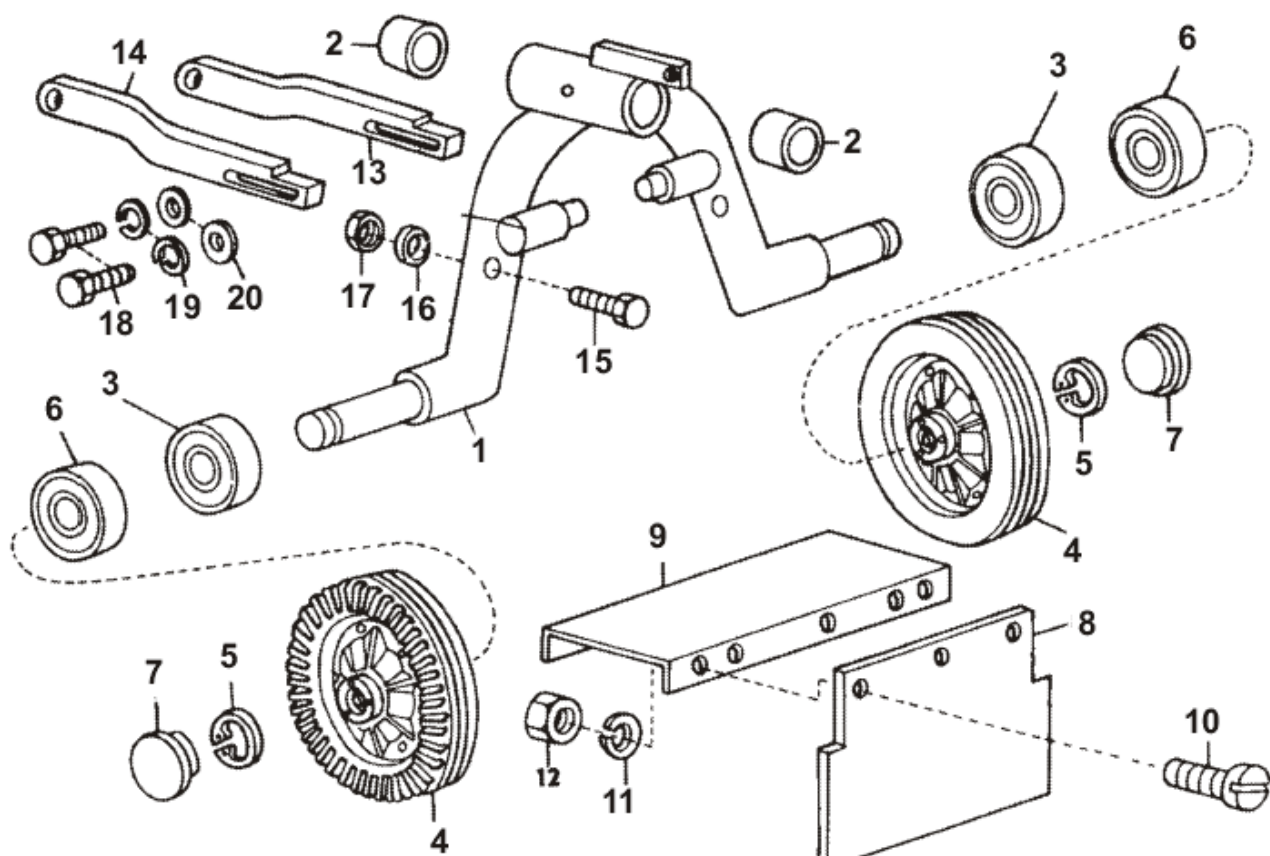

Pozice	Objednací číslo	Název součásti	Počet ks
1	9475026	DRŽÁK KOL	1
2	9135413	VLOŽKA NÁBOJE	2
*	9470302	NÁPRAVA	1
3	9943154	LOŽISKO 6003 A-RS	2
4	9475207	KOLO-STARÝ POJEZD	2
5	6021518	KROUŽEK POJISTNÝ 17 ČSN 022930	2
6	9943170	LOŽISKO 6003 A	2
7	9135602	ZÁTKA 1x1,/ CM-2682	2
8	9132405	ŠTÍT OCHRANNÝ	1
9	6050909	PLECH OCHRANNÝ	1
10	1011640	ŠROUB M6x16 ČSN 021131.25	3
11	6010905	PODLOŽKA 6,1 SUROVÁ	5
12	1800141	MATICE M6 ČSN 021401.25	5
13	5253001	ZÁVĚS I.	1
14	5253002	ZÁVĚS II.	1
15	1011665	ŠROUB M6x45 ČSN 021131.25	2
16	3540246	PODLOŽKA 6,4 ČSN 021702.15	2
17	1800141	MATICE M6 ČSN 021401.25	2
18	1012525	ŠROUB M8x25 ČSN 021103.55	4
19	6010906	PODLOŽKA 8,2 ČSN 021740.02	4
20	3540253	PODLOŽKA 8,4 ČSN 021702.15	4