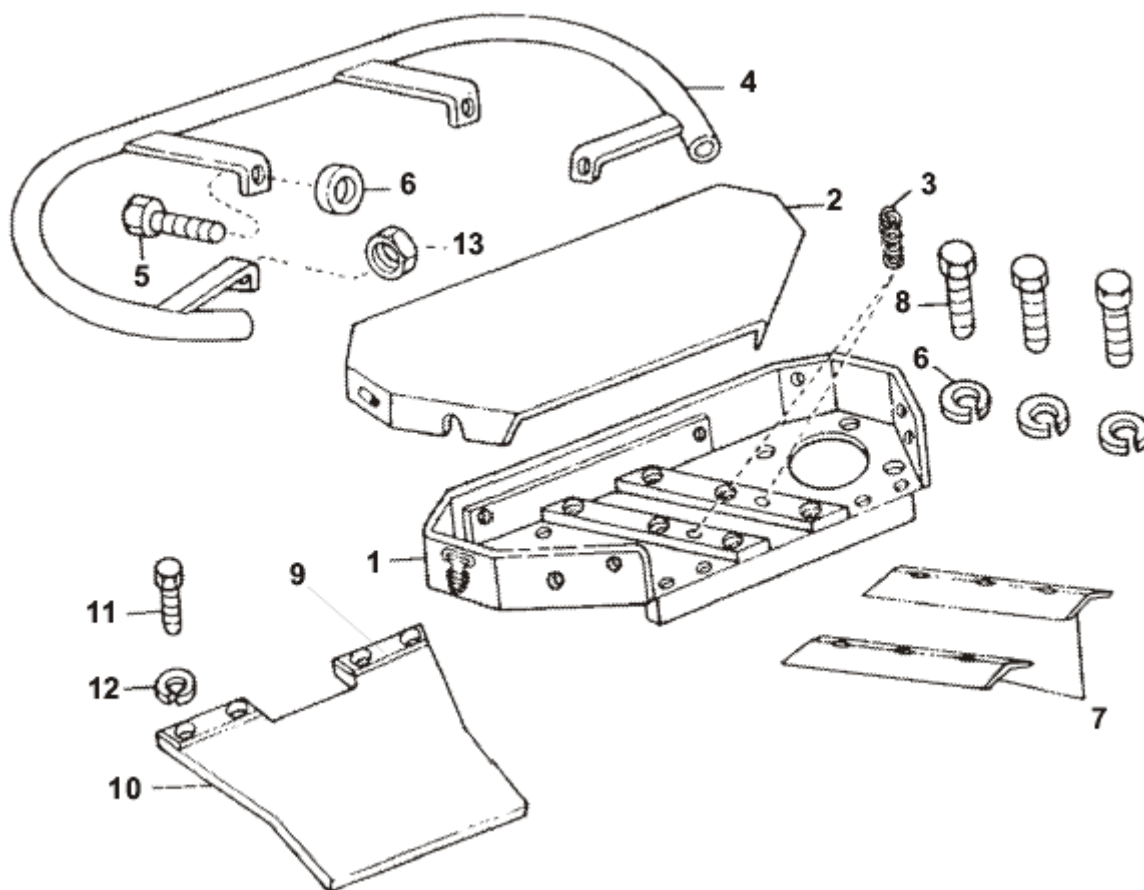

Pozice	Objednací číslo	Název součásti	Počet ks
1	9475021	DRŽÁK ROTORU	1
2	9475210	VÍKO - PODSESTAVA	1
3	1340257	PRUŽINA	2
4	9475211	NÁRAZNÍK III	1
4a	9475213	NÁRAZNÍK TÜV	1
	9631711	SADA ZÁVĚSŮ TÜV	1
	9631705	ZÁVĚS PRAVÝ	1
	9631706	ZÁVĚS LEVÝ	1
	9631707	ZÁVĚS STŘEDNÍ	1
4b	9475214	NÁRAZNÍK POLSKO	1
	9631708	ZÁVĚS STŘEDNÍ	1
	9631709	ZÁVĚS PRAVÝ	1
	9631710	ZÁVĚS LEVÝ	1
4c	6058301	VÝZTUHA	7
5	1012523	ŠROUB M8x16 ČSN 021103.25	4
6	6510906	PODLOŽKA 8,2 ČSN 021740.05	10
7	6160103	PŘÍLOŽKA	2
8	1512511	ŠROUB M8x20 ČSN 021103.25	6
9	6160103	PŘÍLOŽKA	2
10	9132406	ŠTÍT OCHRANNÝ	1
11	1012568	ŠROUB M5x14 021103.25	4
12	6510919	PODLOŽKA 5,1 ČSN 021740.15	4
13	1800185	MATICE M8 ČSN 021401.25	2