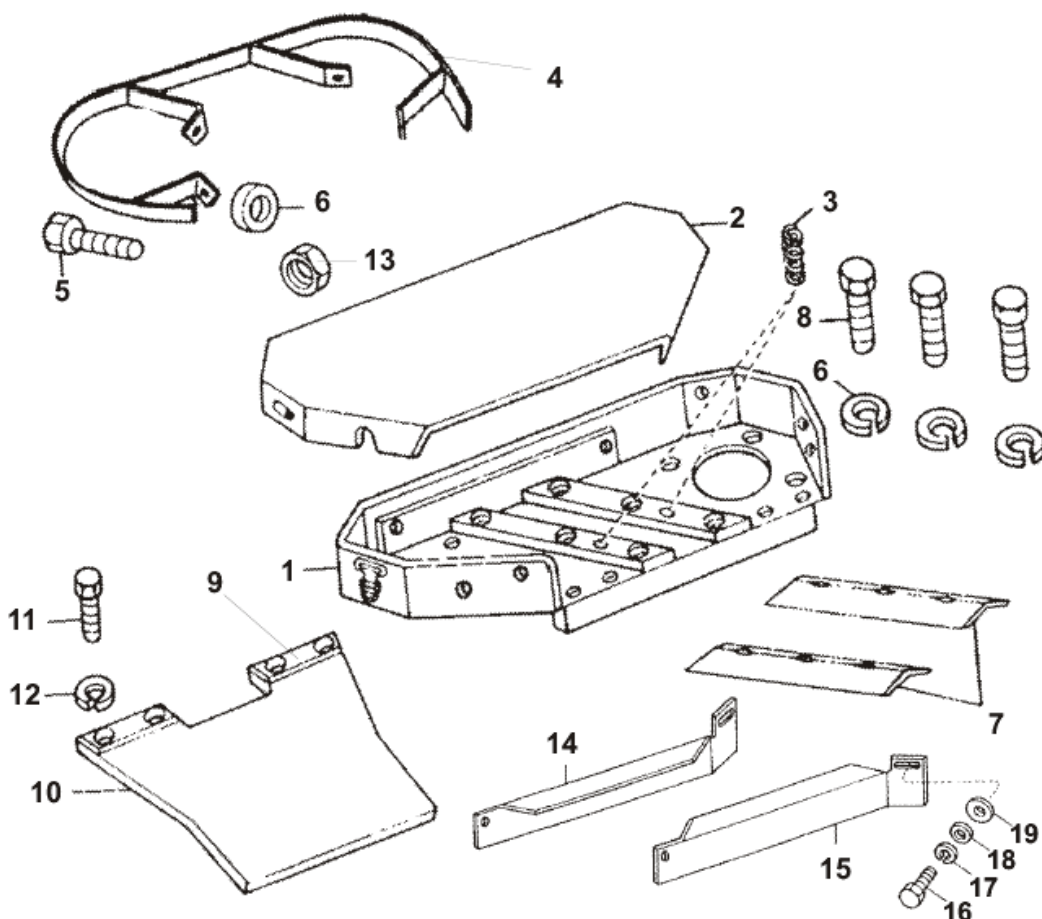

BDR 700

Verze 2 výroba od roku 1994
DVOUBUBNOVÁ ROTAČNÍ SEKAČKA
ZÁBĚR 70 cm

Pozice	Objednací číslo	Název součásti	Počet ks
1	9474704	DÍL KLEČÍ SPODNÍ PRO KAPSU	1
1A	9474710	DÍL KLEČÍ SPODNÍ	1
2	6055503	KAPSA NA NÁRADÍ	1
3	6511904	KROUŽEK POJISTNÝ 4 ČSN 022929.05	2
4	2030414	ČEP KAPSY NÁRADÍ	1
5	1015588	SVORNÍK	1
6	1320801	MATICE	1
7	9468703	PÁKA - SESTAVA	1
8	9474703	DÍL KLEČÍ LUČNÍCH HORNÍ	1
9	9943820	RUKOJEŤ	2
10	9607802	ZKRATOVAČ	1
10a	1342634	PRUŽINA ZKRATOVAČE	1
10b	6011901	KROUŽEK POJISTNÝ 3,2 ČSN 022929.00	1
10c	9138401	KOLÍK	1
10d	9133210	ŠNŮRA	1
10e	9130601	KONCOVKA	1
10f	1033502	ŠROUBENÍ ZKRATOVAČE	1
11	9944013	PÁČKA PLYNOVÁ	1
12	1512525	ŠROUB M8x25 ČSN 021103.25	4
13	6510906	PODLOŽKA 8,2 ČSN 021740.05	4
14	9942507	BOWDEN PLYNU-ND	1
14a	9944113	LANKO PLYNU	1
15	3041403	VLOŽKA	1
*	9944010	PÁČKA PLYNU KOMPLETNÍ (obsahuje pol. 11 a 14)	1
*	9720507	KLEČE LUČNÍ SESTAVA S KAPSOU (mimo pol. 9-11)	1

Pozice	Objednací číslo	Název součásti	Počet ks
1	9375703	TELESO SESTAVA	1
2	2075807	KOLÍK 5x16	4
2a	2031108	KOLÍK ÚCHYTU HONDA	2
2b	6041607	ÚCHYT HONDA	2
3	1012565	ŠROUB	1
*	1800154	MATICE M10 ČSN 021401.25	1
4	1021612	ŠROUB NAPÍNÁNÍ	1
5	2123801	ČEP	1
6	9943155	LOŽISKO 6304 A-2RS C3	2
7	5400115	PERO 6h9x6x14	1
8	5400113	PERO 6h9x6x22 ČSN 022562	1
9	3301304	VÍČKO	1
10	6010905	PODLOŽKA 6,1 SUROVÁ	3
11	1512506	ŠROUB M6x14 ČSN 021103.25	3
12	7065101	BUBÍNEK	1
13	3040250	PODLOŽKA B15 ČSN 021702.15	1
14	1300183	MATICE M14x1,5 021403.25	1
15	4051902	ŘEMENICE DVOUSTUPŇOVÁ	1
15a	4051904	ŘEMENICE HONDA	1
16	1012527	ŠROUB M10x20 ČSN 021103.25	1
17	6025060	PODLOŽKA	1
18	6010907	PODLOŽKA 10,2 ČSN 02 1740	1
19	9940704	ŘEMEN KLÍNOVÝ 17x1100 B	1
20	9940707	ŘEMEN KLÍNOVÝ 13X900 A	1
*	3010110	ČEP TRUBKA (NEPROFRÉZOVANÁ)	1
*	9720401	DÍL STŘEDNÍ - SESTAVA	1
*	9720414	DÍL STŘEDNÍ SESTAVA 5321-4T	1
*	9720415	DÍL STŘEDNÍ SESTAVA 5323H	1
*	7065104	BUBÍNEK	1
*	7402802	PŘÍRUBA	1
*	1011334	ŠROUB M8x40 ČSN 021151.25	4