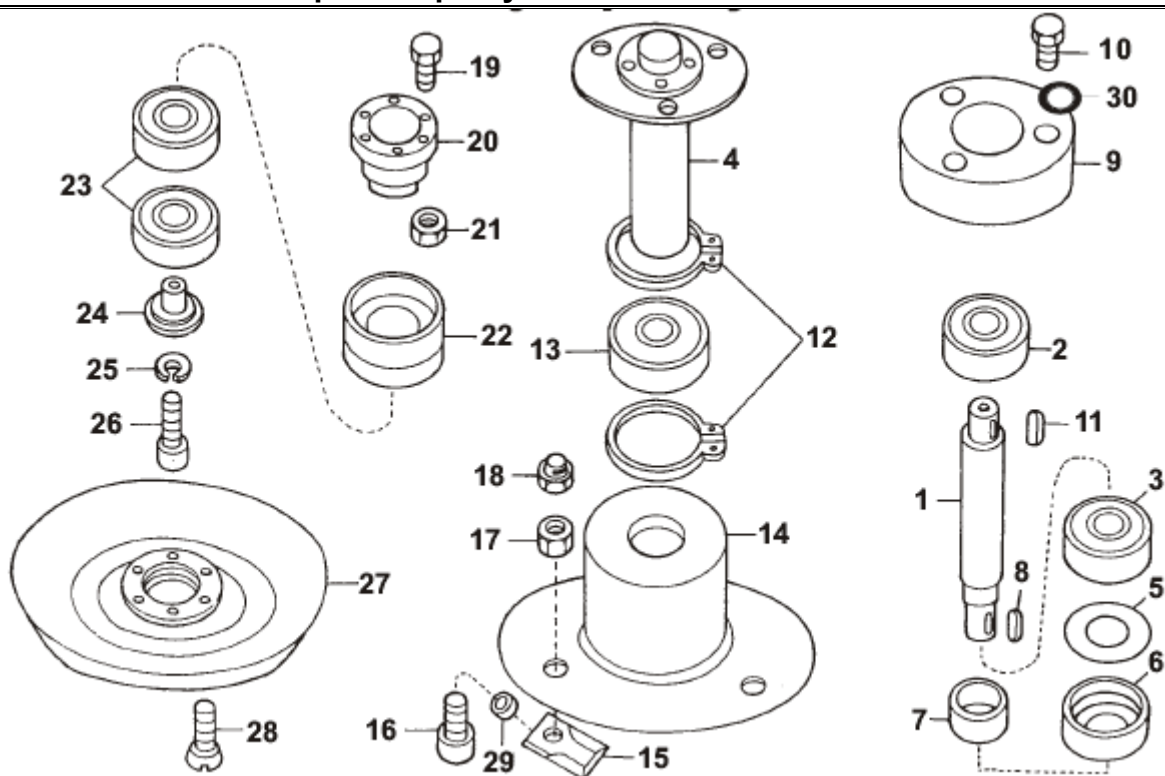

Pozice	Objednací číslo	Název součásti	Počet ks
1	2123802	HŘÍDEL PRAVÁ	1
2	9943157	LOŽISKO 6004 RS	1
3	9943156	LOŽISKO 6004 A	1
4	9474910	KOŠ PRAVÝ ÚPLNÝ	1
5	6259045	TĚSNĚNÍ PAPIROVÉ - NEDÁVÁ SE	1
6	9943244	GUFERO 25x42x7	1
7	3010408	ROZPĚRKA	1
8	5400117	PERO 6x6x28	1
9	6130406	KRYT ROTORU	1
10	1012575	ŠROUB M8x20 021103.55	3
11	5400116	PERO 6x6x18	1
12	6021514	KROUŽEK POJISTNÝ 50 ČSN 022930	2
13	9943160	LOŽISKO 6010 A 2RS	1
14	9474803	ROTOR	1
15	5253303	NŮŽ	3
16	1037225	ŠROUB M6x22	3
16a	1037237	ŠROUB M6x16	3
17	1800141	MATICE M6 ČSN 021401.25	3
18	1300503	MATICE M6 021492.25	3
19	1512506	ŠROUB M6x14 ČSN 021103.25	6
20	3044302	UNAŠEČ	1
21	1800141	MATICE M6 ČSN 021401.25	6
22	3301601	NÁBOJ	1
23	9943161	LOŽISKO 6005 A RS	2
24	3044301	PŘÍLOŽKA	1
25	6510920	PODLOŽKA 6,1 ČSN 021740.05	1
26	1537211	ŠROUB M6x25 ČSN 021143.50	1
27	9475203	DISK SPODNÍ	1
28	1011308	ŠROUB M6x16 ČSN 02 1151.25	6
29	3010410	VLOŽKA NOŽE	3
30	3540253	PODLOŽKA 8,4 ČSN 021702.15	6
*	9608003	ROTOR PRAVÝ PRO ND	1