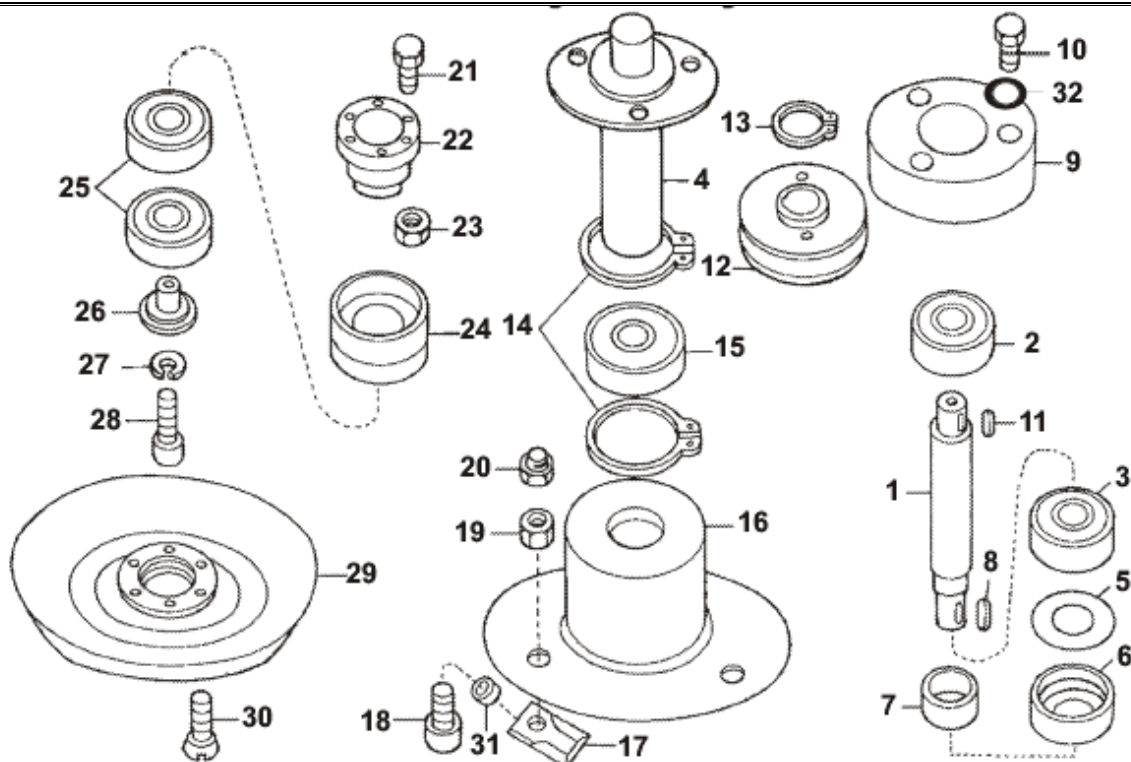

Pozice	Objednací číslo	Název součásti	Počet ks
1	2123803	HŘÍDEL LEVÁ	1
2	9943158	LOŽISKO 6004A 2RS	1
3	9943156	LOŽISKO 6004 A	1
4	9474911	KOŠ LEVÝ ÚPLNÝ	1
5	6259045	TĚSNĚNÍ PAPIROVÉ - NEDÁVÁ SE	1
6	9943244	GUFERO 25x42x7	1
7	3010408	ROZPĚRKA	1
8	5400117	PERO 6x6x28	1
9	6130406	KRYT ROTORU	1
10	1012575	ŠROUB M8x20 021103.55	6
11	5400116	PERO 6x6x18	1
12	4051901	ŘEMENICE	1
13	6021512	KROUŽEK POJISTNÝ 20	1
14	6021514	KROUŽEK POJISTNÝ 50 ČSN 022930	2
15	9943160	LOŽISKO 6010 A 2RS	1
16	9474803	ROTOR	1
17	5253303	NUŽ	3
18	1037225	ŠROUB M6x22	3
18a	1037237	ŠROUB M6x16	3
19	1800141	MATICE M6 ČSN 021401.25	3
20	1300503	MATICE M6 021492.25	3
21	1512506	ŠROUB M6x14 ČSN 021103.25	6
22	3044302	UNAŠEČ	1
23	1800141	MATICE M6 ČSN 021401.25	6
24	3301601	NÁBOJ	1
25	9943161	LOŽISKO 6005 A RS	2
26	3044301	PŘÍLOŽKA	1
27	6510920	PODLOŽKA 6,1 ČSN 021740.05	1
28	1537211	ŠROUB M6x25 ČSN 021143.50	1
29	9475203	DISK SPODNÍ	1
30	1011308	ŠROUB M6x16 ČSN 02 1151.25	6
31	3010410	VLOŽKA NOŽE	3
32	3540253	PODLOŽKA 8,4 ČSN 021702.15	1
*	9608004	ROTOR LEVÝ PRO ND	1