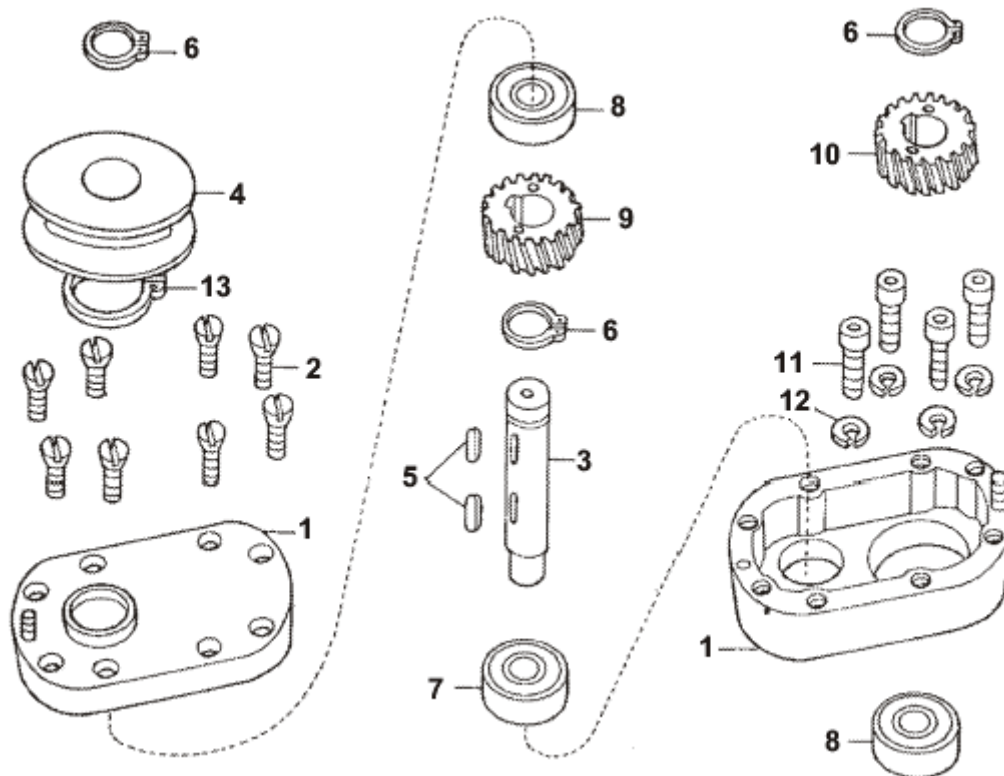

Pozice		Název součásti	Počet ks
1	9604418	SKŘÍŇ PŘEVODOVÁ	1
2	1011319	ŠROUB M6x20 ČSN 021151,25	8
3	2123901	HŘÍDELKA	1
4	4051901	ŘEMENICE	1
5	5400116	PERO 6x6x18	2
6	6021512	KROUŽEK POJISTNÝ 20	3
7	9943159	LOŽISKO 6203 A	1
8	9943157	LOŽISKO 6004 RS	2
9	4100601	PASTOREK PRAVÝ ZLEPŠENÝ	1
10	4100602	PASTOREK LEVÝ	1
11	1037226	ŠROUB M6x16 ČSN 21143.50	4
12	6510920	PODLOŽKA 6,1 ČSN 021740.05	4
13	6021815	KROUŽEK POJISTNÝ 42	1

Stahováký

Pozice	Objednací číslo	Název součásti	Počet ks
*	9860405	STAHOVÁK - ŘEMENIC A OZUBENÝCH KOL	1
*	1030602	ŠROUB STAHOVACÍ	1
*	2031709	ČOČKA ŠROUBU	1