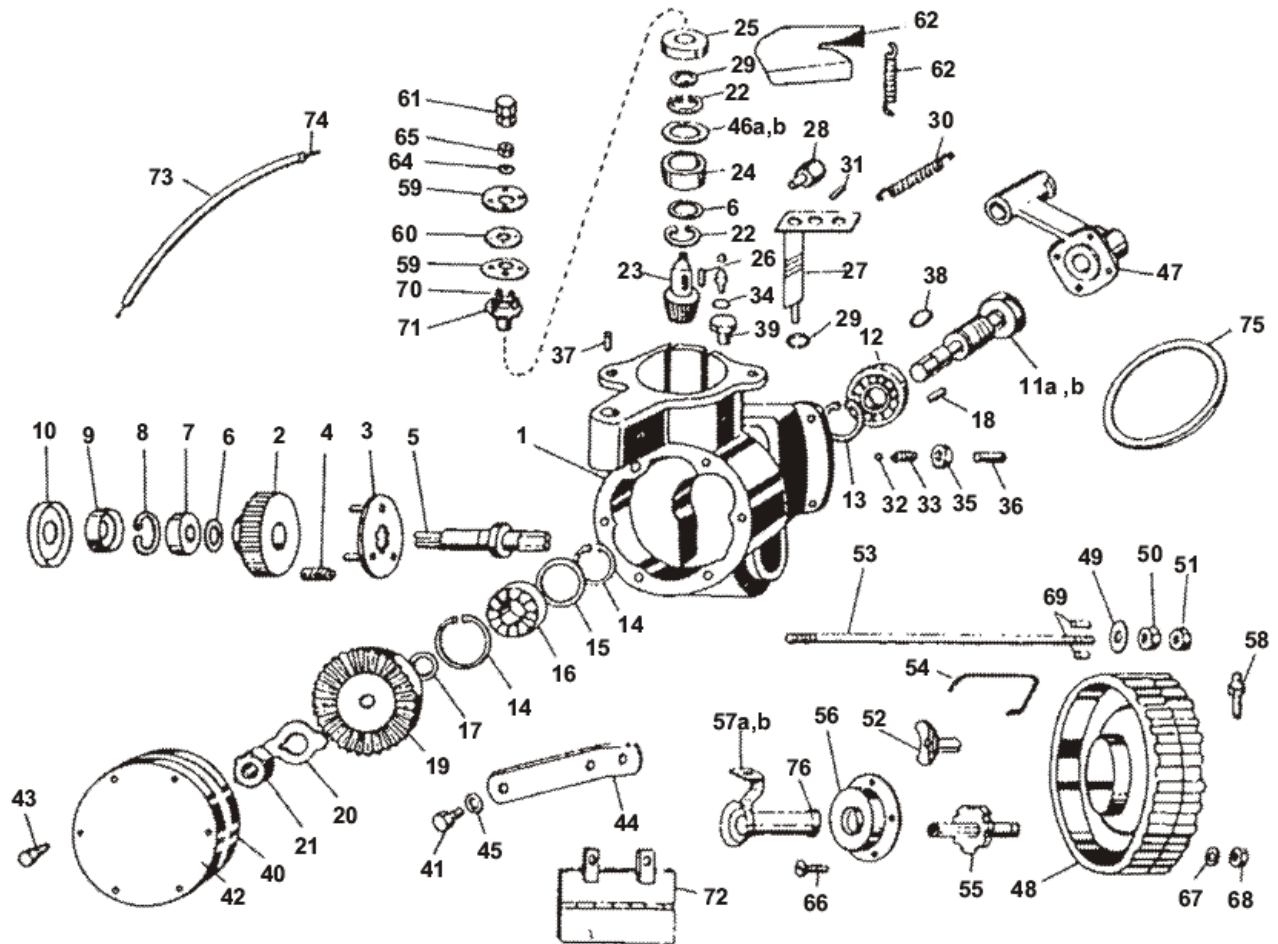

BDR 700

Verze 2 výroba od roku 1994
DVOUBUBNOVÁ ROTAČNÍ SEKAČKA
ZÁBĚR 70 cm

Pozice	Objednací číslo	Název součásti	Počet ks
1	9474704	DÍL KLEČÍ SPODNÍ PRO KAPSU	1
1A	9474710	DÍL KLEČÍ SPODNÍ	1
2	6055503	KAPSA NA NÁRADÍ	1
3	6511904	KROUŽEK POJISTNÝ 4 ČSN 022929.05	2
4	2030414	ČEP KAPSY NÁRADÍ	1
5	1015588	SVORNÍK	1
6	1320801	MATICE	1
7	9468703	PÁKA - SESTAVA	1
8	9474703	DÍL KLEČÍ LUČNÍCH HORNÍ	1
9	9943820	RUKOJEŤ	2
10	9607802	ZKRATOVAČ	1
10a	1342634	PRUŽINA ZKRATOVAČE	1
10b	6011901	KROUŽEK POJISTNÝ 3,2 ČSN 022929.00	1
10c	9138401	KOLÍK	1
10d	9133210	ŠNŮRA	1
10e	9130601	KONCOVKA	1
10f	1033502	ŠROUBENÍ ZKRATOVAČE	1
11	9944013	PÁČKA PLYNOVÁ	1
12	1512525	ŠROUB M8x25 ČSN 021103.25	4
13	6510906	PODLOŽKA 8,2 ČSN 021740.05	4
14	9942507	BOWDEN PLYNU-ND	1
14a	9944113	LANKO PLYNU	1
15	3041403	VLOŽKA	1
*	9944010	PÁČKA PLYNU KOMPLETNÍ (obsahuje pol. 11 a 14)	1
*	9720507	KLEČE LUČNÍ SESTAVA S KAPSOU (mimo pol. 9-11)	1

Pozice	Objednací číslo	Název součásti	Počet ks
1	9375703	TELESO SESTAVA	1
2	2075807	KOLÍK 5x16	4
2a	2031108	KOLÍK ÚCHYTU HONDA	2
2b	6041607	ÚCHYT HONDA	2
3	1012565	ŠROUB	1
*	1800154	MATICE M10 ČSN 021401.25	1
4	1021612	ŠROUB NAPÍNÁNÍ	1
5	2123801	ČEP	1
6	9943155	LOŽISKO 6304 A-2RS C3	2
7	5400115	PERO 6h9x6x14	1
8	5400113	PERO 6h9x6x22 ČSN 022562	1
9	3301304	VÍČKO	1
10	6010905	PODLOŽKA 6,1 SUROVÁ	3
11	1512506	ŠROUB M6x14 ČSN 021103.25	3
12	7065101	BUBÍNEK	1
13	3040250	PODLOŽKA B15 ČSN 021702.15	1
14	1300183	MATICE M14x1,5 021403.25	1
15	4051902	ŘEMENICE DVOUSTUPŇOVÁ	1
15a	4051904	ŘEMENICE HONDA	1
16	1012527	ŠROUB M10x20 ČSN 021103.25	1
17	6025060	PODLOŽKA	1
18	6010907	PODLOŽKA 10,2 ČSN 02 1740	1
19	9940704	ŘEMEN KLÍNOVÝ 17x1100 B	1
20	9940707	ŘEMEN KLÍNOVÝ 13X900 A	1
*	3010110	ČEP TRUBKA (NEPROFRÉZOVANÁ)	1
*	9720401	DÍL STŘEDNÍ - SESTAVA	1
*	9720414	DÍL STŘEDNÍ SESTAVA 5321-4T	1
*	9720415	DÍL STŘEDNÍ SESTAVA 5323H	1
*	7065104	BUBÍNEK	1
*	7402802	PŘÍRUBA	1
*	1011334	ŠROUB M8x40 ČSN 021151.25	4