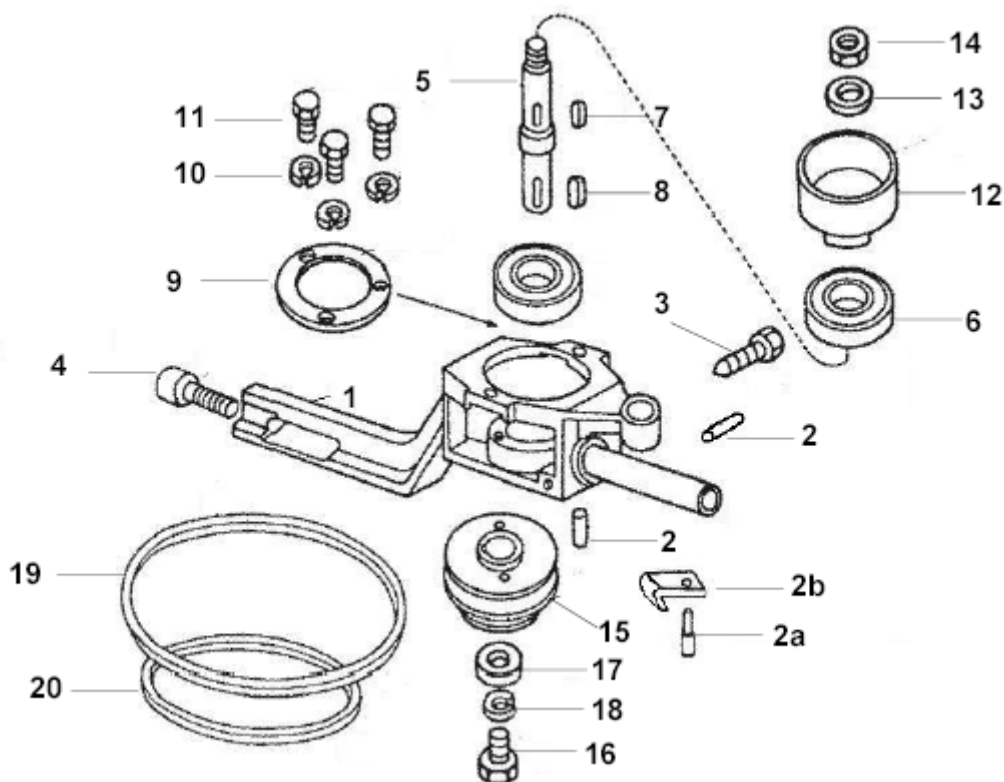

BDR 700

Verze 2 výroba od roku 1994
DVOUBUBNOVÁ ROTAČNÍ SEKAČKA
ZÁBĚR 70 cm

Pozice	Objednací číslo	Název součásti	Počet ks
1	9474704	DÍL KLEČÍ SPODNÍ PRO KAPSU	1
1A	9474710	DÍL KLEČÍ SPODNÍ	1
2	6055503	KAPSA NA NÁRADÍ	1
3	6511904	KROUŽEK POJISTNÝ 4 ČSN 022929.05	2
4	2030414	ČEP KAPSY NÁRADÍ	1
5	1015588	SVORNÍK	1
6	1320801	MATICE	1
7	9468703	PÁKA - SESTAVA	1
8	9474703	DÍL KLEČÍ LUČNÍCH HORNÍ	1
9	9943820	RUKOJEŤ	2
10	9607802	ZKRATOVAČ	1
10a	1342634	PRUŽINA ZKRATOVAČE	1
10b	6011901	KROUŽEK POJISTNÝ 3,2 ČSN 022929.00	1
10c	9138401	KOLÍK	1
10d	9133210	ŠNŮRA	1
10e	9130601	KONCOVKA	1
10f	1033502	ŠROUBENÍ ZKRATOVAČE	1
11	9944013	PÁČKA PLYNOVÁ	1
12	1512525	ŠROUB M8x25 ČSN 021103.25	4
13	6510906	PODLOŽKA 8,2 ČSN 021740.05	4
14	9942507	BOWDEN PLYNU-ND	1
14a	9944113	LANKO PLYNU	1
15	3041403	VLOŽKA	1
*	9944010	PÁČKA PLYNU KOMPLETNÍ (obsahuje pol. 11 a 14)	1
*	9720507	KLEČE LUČNÍ SESTAVA S KAPSOU (mimo pol. 9-11)	1

Pozice	Objednací číslo	Název součásti	Počet ks
1	9375703	TELESO SESTAVA	1
2	2075807	KOLÍK 5x16	4
2a	2031108	KOLÍK ÚCHYTU HONDA	2
2b	6041607	ÚCHYT HONDA	2
3	1012565	ŠROUB	1
*	1800154	MATICE M10 ČSN 021401.25	1
4	1021612	ŠROUB NAPÍNÁNÍ	1
5	2123801	ČEP	1
6	9943155	LOŽISKO 6304 A-2RS C3	2
7	5400115	PERO 6h9x6x14	1
8	5400113	PERO 6h9x6x22 ČSN 022562	1
9	3301304	VÍČKO	1
10	6010905	PODLOŽKA 6,1 SUROVÁ	3
11	1512506	ŠROUB M6x14 ČSN 021103.25	3
12	7065101	BUBÍNEK	1
13	3040250	PODLOŽKA B15 ČSN 021702.15	1
14	1300183	MATICE M14x1,5 021403.25	1
15	4051902	ŘEMENICE DVOUSTUPŇOVÁ	1
15a	4051904	ŘEMENICE HONDA	1
16	1012527	ŠROUB M10x20 ČSN 021103.25	1
17	6025060	PODLOŽKA	1
18	6010907	PODLOŽKA 10,2 ČSN 02 1740	1
19	9940704	ŘEMEN KLÍNOVÝ 17x1100 B	1
20	9940707	ŘEMEN KLÍNOVÝ 13X900 A	1
*	3010110	ČEP TRUBKA (NEPROFRÉZOVANÁ)	1
*	9720401	DÍL STŘEDNÍ - SESTAVA	1
*	9720414	DÍL STŘEDNÍ SESTAVA 5321-4T	1
*	9720415	DÍL STŘEDNÍ SESTAVA 5323H	1
*	7065104	BUBÍNEK	1
*	7402802	PŘÍRUBA	1
*	1011334	ŠROUB M8x40 ČSN 021151.25	4