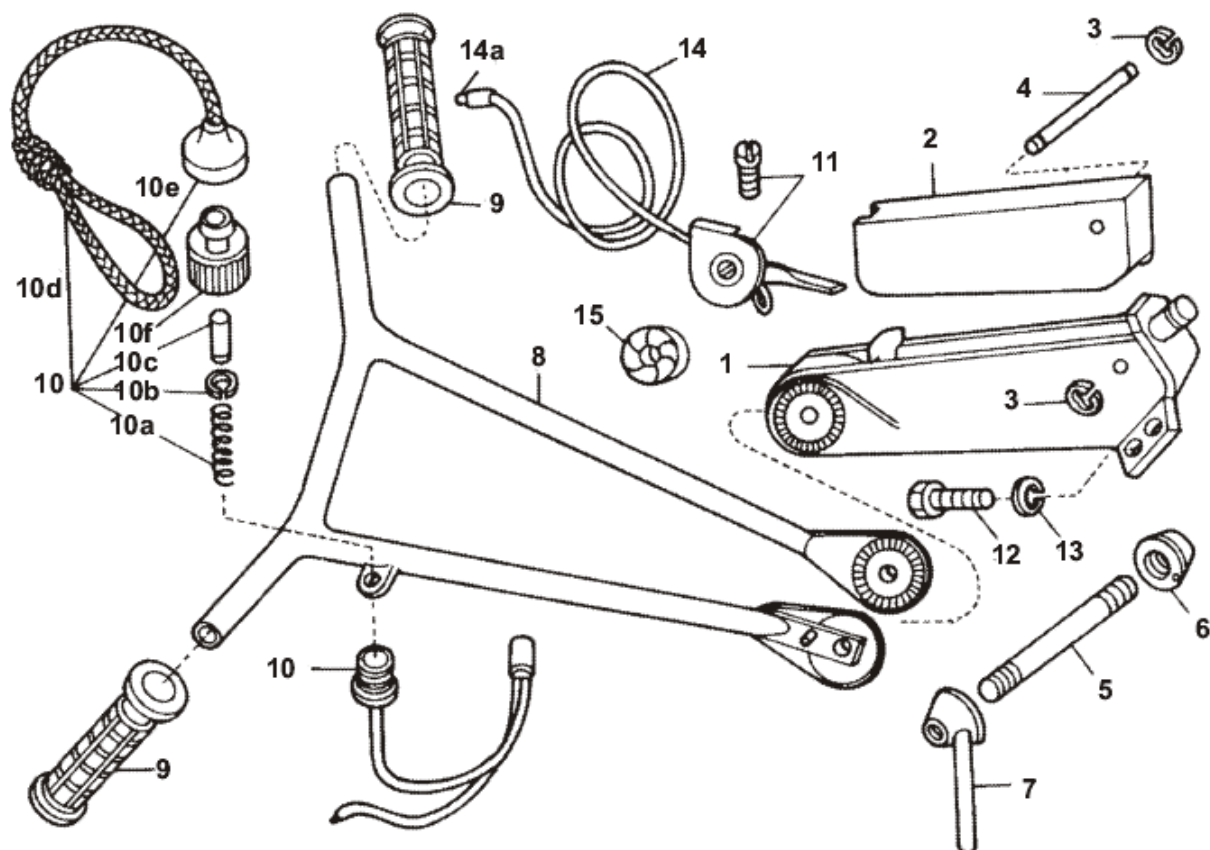

BDR 700

Verze 2 výroba od roku 1994
DVOUBUBNOVÁ ROTAČNÍ SEKAČKA
ZÁBĚR 70 cm

Pozice	Objednací číslo	Název součásti	Počet ks
1	9474704	DÍL KLEČÍ SPODNÍ PRO KAPSU	1
1A	9474710	DÍL KLEČÍ SPODNÍ	1
2	6055503	KAPSA NA NÁRADÍ	1
3	6511904	KROUŽEK POJISTNÝ 4 ČSN 022929.05	2
4	2030414	ČEP KAPSY NÁRADÍ	1
5	1015588	SVORNÍK	1
6	1320801	MATICE	1
7	9468703	PÁKA - SESTAVA	1
8	9474703	DÍL KLEČÍ LUČNÍCH HORNÍ	1
9	9943820	RUKOJEŤ	2
10	9607802	ZKRATOVAČ	1
10a	1342634	PRUŽINA ZKRATOVAČE	1
10b	6011901	KROUŽEK POJISTNÝ 3,2 ČSN 022929.00	1
10c	9138401	KOLÍK	1
10d	9133210	ŠNŮRA	1
10e	9130601	KONCOVKA	1
10f	1033502	ŠROUBENÍ ZKRATOVAČE	1
11	9944013	PÁČKA PLYNOVÁ	1
12	1512525	ŠROUB M8x25 ČSN 021103.25	4
13	6510906	PODLOŽKA 8,2 ČSN 021740.05	4
14	9942507	BOWDEN PLYNU-ND	1
14a	9944113	LANKO PLYNU	1
15	3041403	VLOŽKA	1
*	9944010	PÁČKA PLYNU KOMPLETNÍ (obsahuje pol. 11 a 14)	1
*	9720507	KLEČE LUČNÍ SESTAVA S KAPSOU (mimo pol. 9-11)	1

Pozice	Objednací číslo	Název součásti	Počet ks
1	9375703	TELESO SESTAVA	1
2	2075807	KOLÍK 5x16	4
2a	2031108	KOLÍK ÚCHYTU HONDA	2
2b	6041607	ÚCHYT HONDA	2
3	1012565	ŠROUB	1
*	1800154	MATICE M10 ČSN 021401.25	1
4	1021612	ŠROUB NAPÍNÁNÍ	1
5	2123801	ČEP	1
6	9943155	LOŽISKO 6304 A-2RS C3	2
7	5400115	PERO 6h9x6x14	1
8	5400113	PERO 6h9x6x22 ČSN 022562	1
9	3301304	VÍČKO	1
10	6010905	PODLOŽKA 6,1 SUROVÁ	3
11	1512506	ŠROUB M6x14 ČSN 021103.25	3
12	7065101	BUBÍNEK	1
13	3040250	PODLOŽKA B15 ČSN 021702.15	1
14	1300183	MATICE M14x1,5 021403.25	1
15	4051902	ŘEMENICE DVOUSTUPŇOVÁ	1
15a	4051904	ŘEMENICE HONDA	1
16	1012527	ŠROUB M10x20 ČSN 021103.25	1
17	6025060	PODLOŽKA	1
18	6010907	PODLOŽKA 10,2 ČSN 02 1740	1
19	9940704	ŘEMEN KLÍNOVÝ 17x1100 B	1
20	9940707	ŘEMEN KLÍNOVÝ 13X900 A	1
*	3010110	ČEP TRUBKA (NEPROFRÉZOVANÁ)	1
*	9720401	DÍL STŘEDNÍ - SESTAVA	1
*	9720414	DÍL STŘEDNÍ SESTAVA 5321-4T	1
*	9720415	DÍL STŘEDNÍ SESTAVA 5323H	1
*	7065104	BUBÍNEK	1
*	7402802	PŘÍRUBA	1
*	1011334	ŠROUB M8x40 ČSN 021151.25	4