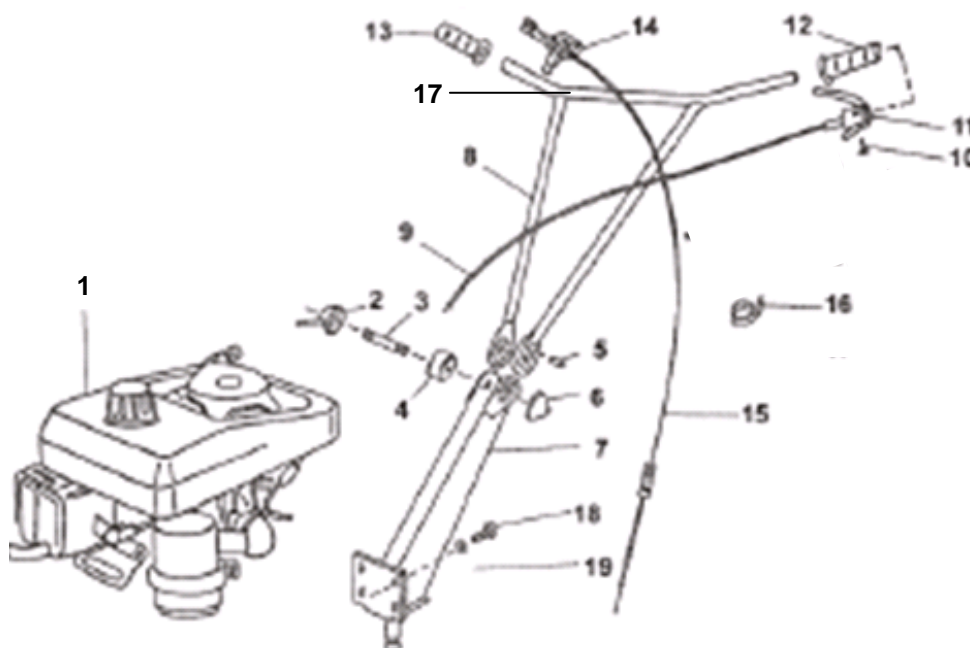

# **BDR 550, 700**

**MOTOROVÁ JEDNOTKA LUČNÍ**  
**9720607I**  
**2T MOTOR 0001447**

Pozice	Objednací číslo	Název součásti	Počet ks.
*	9720607	MOTOROVÁ JEDNOTKA - JIKOV 1453	1
*	9720516	KLEČE SEST.	1
1	9865254	MOTOR JIKOV 1447	1
2	9468703	PÁKA SVAŘENÁ	1
3	1015588	SVORNÍK	1
4	3041403V	VLOŽKA	1
5	2010223	KOLÍK 5x10ČSN 02 2150.2 / ČSN EN ISO2338	1
6	1320801	MATICE	1
7	9474710V	DÍL KLEČÍ SPODNÍ	1
8	9474718V	DÍL KLEČÍ HORNÍ	1
9	9980221	KABEL ÚPLNÝ A 6527	1
10	1011907	ŠROUB M 4x6 DIN 7500 – TVAR C	1
11	1DS08050	VYPÍNAČ BEZPEČNOSTNÍ	1
12	1MA04005	RUKOJEŤ LEVÁ	1
13	1MA02005	RUKOJEŤ PRAVÁ	1
14	1AG00235	PÁČKA PLYNU - PLASTOVÁ	1
15	9942568	BOWDEN PLYNU B 6722- KLEČE 2T	1
16	9012502	PÁSKA VÁZACÍ 140x3,6, ČERNÁ	2
17	3010204	PRŮCHODKA 6/9/12x6	1
18	1512525	ŠROUB M8x25 ČSN 02 1103.25	4
19	6510906	PODLOŽKA 8,2 ČSN 02 1740.05 / DIN 7980	4